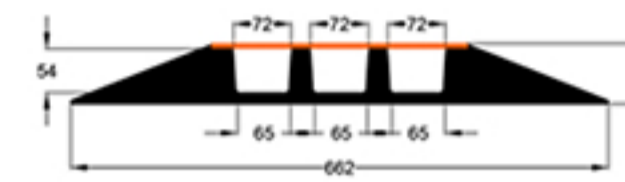

COMPARE LES PRODUITS

CAPA JUNIOR

CAPA MIDI

CAPA 100.1

CAPA 100.2

CAPA 100.3

CAPA MAXI 1

CAPA MAXI 2

	CAPA JUNIOR	CAPA MIDI	CAPA 100.1	VOLUME		CAPA MAXI 1	CAPA MAXI 2
Largeur [mm]	250	290	472	571	662	893	1052
Longueur [mm]	1000	1100	1000	1000	1000	500	500
Hauteur [mm]	34	53		75	75	147	147
				CANAUX			
N. des canaux	3	3	1	2	3	1	2
Largeur max [mm]	17 ¹ -23 ²	34	72	72	72	123	123
Largeur min [mm]	16 ¹ -21 ²	34	65	65	65	111	111
Hauteur [mm]	24	53	54	54	54	117	117
				POIDS			
Base [kg]	2,85	7,2	9,1	11,10	12,80	12,50	14,50
Couverde [kg]	0,40		0,60	1,00	1,50	0,70	1,20