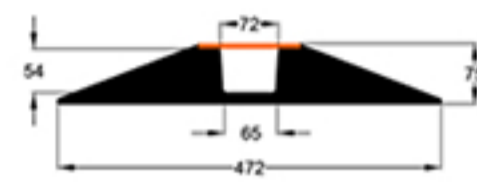

COMPARE LES PRODUITS

CAPA JUNIOR

CAPA MIDI

CAPA 100.1

CAPA 100.2

CAPA 100.3

CAPA MAXI 1

CAPA MAXI 2

	CAPA JUNIOR	CAPA MIDI	CAPA 100.1	VOLUME		CAPA MAXI 1	CAPA MAXI 2
Largeur [mm]	250	290	472	571	662	893	1052
Longueur [mm]	1000	1100	1000	1000	1000	500	500
Hauteur [mm]	34	53		75	75	147	147
				CANAUX			
N. des canaux	3	3	1	2	3	1	2
Largeur max [mm]	17 ¹ -23 ²	34	72	72	72	123	123
Largeur min [mm]	16 ¹ -21 ²	34	65	65	65	111	111
Hauteur [mm]	24	53	54	54	54	117	117
				POIDS			
Base [kg]	2,85	7,2	9,1	11,10	12,80	12,50	14,50
Couverde [kg]	0,40		0,60	1,00	1,50	0,70	1,20