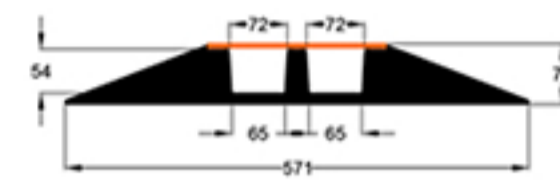

COMPARE LES PRODUITS

CAPA JUNIOR

CAPA MIDI

CAPA 100.1

CAPA 100.2

CAPA 100.3

CAPA MAXI 1

CAPA MAXI 2

	CAPA JUNIOR	CAPA MIDI	CAPA 100.1	VOLUME		CAPA MAXI 1	CAPA MAXI 2
Largeur [mm]	250	290	472	571	662	893	1052
Longueur [mm]	1000	1100	1000	1000	1000	500	500
Hauteur [mm]	34	53		75	75	147	147
				CANAUX			
N. des canaux	3	3	1	2	3	1	2
Largeur max [mm]	17 ¹ -23 ²	34	72	72	72	123	123
Largeur min [mm]	16 ¹ -21 ²	34	65	65	65	111	111
Hauteur [mm]	24	53	54	54	54	117	117
				POIDS			
Base [kg]	2,85	7,2	9,1	11,10	12,80	12,50	14,50
Couverde [kg]	0,40		0,60	1,00	1,50	0,70	1,20