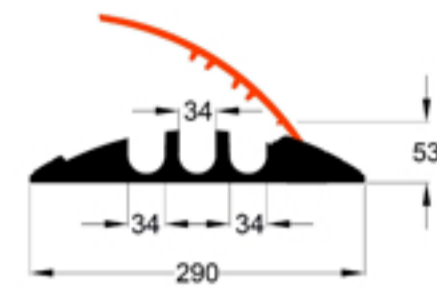

COMPARE LES PRODUITS

CAPA JUNIOR

CAPA MIDI

CAPA 100.1

CAPA 100.2

CAPA 100.3

CAPA MAXI 1

CAPA MAXI 2

	CAPA JUNIOR	CAPA MIDI	CAPA 100.1	VOLUME		CAPA MAXI 1	CAPA MAXI 2
Largeur [mm]	250	290	472	571	662	893	1052
Longueur [mm]	1000	1100	1000	1000	1000	500	500
Hauteur [mm]	34	53		75	75	147	147
				CANAUX			
N. des canaux	3	3	1	2	3	1	2
Largeur max [mm]	17 ¹ -23 ²	34	72	72	72	123	123
Largeur min [mm]	16 ¹ -21 ²	34	65	65	65	111	111
Hauteur [mm]	24	53	54	54	54	117	117
				POIDS			
Base [kg]	2,85	7,2	9,1	11,10	12,80	12,50	14,50
Couverde [kg]	0,40		0,60	1,00	1,50	0,70	1,20