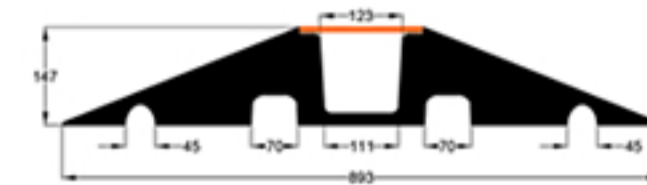

COMPARE LES PRODUITS

CAPA JUNIOR

CAPA MIDI

CAPA 100.1

CAPA 100.2

CAPA 100.3

CAPA MAXI 1

CAPA MAXI 2

	CAPA JUNIOR	CAPA MIDI	CAPA 100.1	VOLUME		CAPA MAXI 1	CAPA MAXI 2
Largeur [mm]	250	290	472	571	662	893	1052
Longueur [mm]	1000	1100	1000	1000	1000	500	500
Hauteur [mm]	34	53		75	75	147	147
				CANAUX			
N. des canaux	3	3	1	2	3	1	2
Largeur max [mm]	17 ¹ -23 ²	34	72	72	72	123	123
Largeur min [mm]	16 ¹ -21 ²	34	65	65	65	111	111
Hauteur [mm]	24	53	54	54	54	117	117
				POIDS			
Base [kg]	2,85	7,2	9,1	11,10	12,80	12,50	14,50
Couverde [kg]	0,40		0,60	1,00	1,50	0,70	1,20