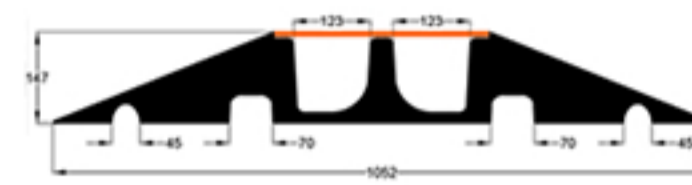

COMPARE LES PRODUITS

CAPA JUNIOR

CAPA MIDI

CAPA 100.1

CAPA 100.2

CAPA 100.3

CAPA MAXI 1

CAPA MAXI 2

	CAPA JUNIOR	CAPA MIDI	CAPA 100.1	VOLUME		CAPA MAXI 1	CAPA MAXI 2
Largeur [mm]	250	290	472	571	662	893	1052
Longueur [mm]	1000	1100	1000	1000	1000	500	500
Hauteur [mm]	34	53		75	75	147	147
				CANAUX			
N. des canaux	3	3	1	2	3	1	2
Largeur max [mm]	17 ¹ -23 ²	34	72	72	72	123	123
Largeur min [mm]	16 ¹ -21 ²	34	65	65	65	111	111
Hauteur [mm]	24	53	54	54	54	117	117
				POIDS			
Base [kg]	2,85	7,2	9,1	11,10	12,80	12,50	14,50
Couverde [kg]	0,40		0,60	1,00	1,50	0,70	1,20