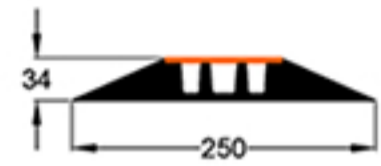

COMPARE LES PRODUITS

CAPA JUNIOR

CAPA MIDI

CAPA 100.1

CAPA 100.2

CAPA 100.3

CAPA MAXI 1

CAPA MAXI 2

	CAPA JUNIOR	CAPA MIDI	CAPA 100.1	VOLUME		CAPA MAXI 1	CAPA MAXI 2
Largeur [mm]	250	290	472	571	662	893	1052
Longueur [mm]	1000	1100	1000	1000	1000	500	500
Hauteur [mm]	34	53		75	75	147	147
				CANAUX			
N. des canaux	3	3	1	2	3	1	2
Largeur max [mm]	17 ¹ -23 ²	34	72	72	72	123	123
Largeur min [mm]	16 ¹ -21 ²	34	65	65	65	111	111
Hauteur [mm]	24	53	54	54	54	117	117
				POIDS			
Base [kg]	2,85	7,2	9,1	11,10	12,80	12,50	14,50
Couverde [kg]	0,40		0,60	1,00	1,50	0,70	1,20