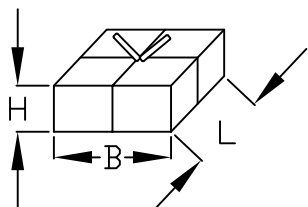

DATI TECNICI

CAPA MAXI.2

kg

kg. 14,5

COPERCHIO CAPA MAXI.2

kg

kg. 1,2

BxLxH

600x1130x160
n°1 CAPA MAXI.2

m³

0,108

kg

17,2