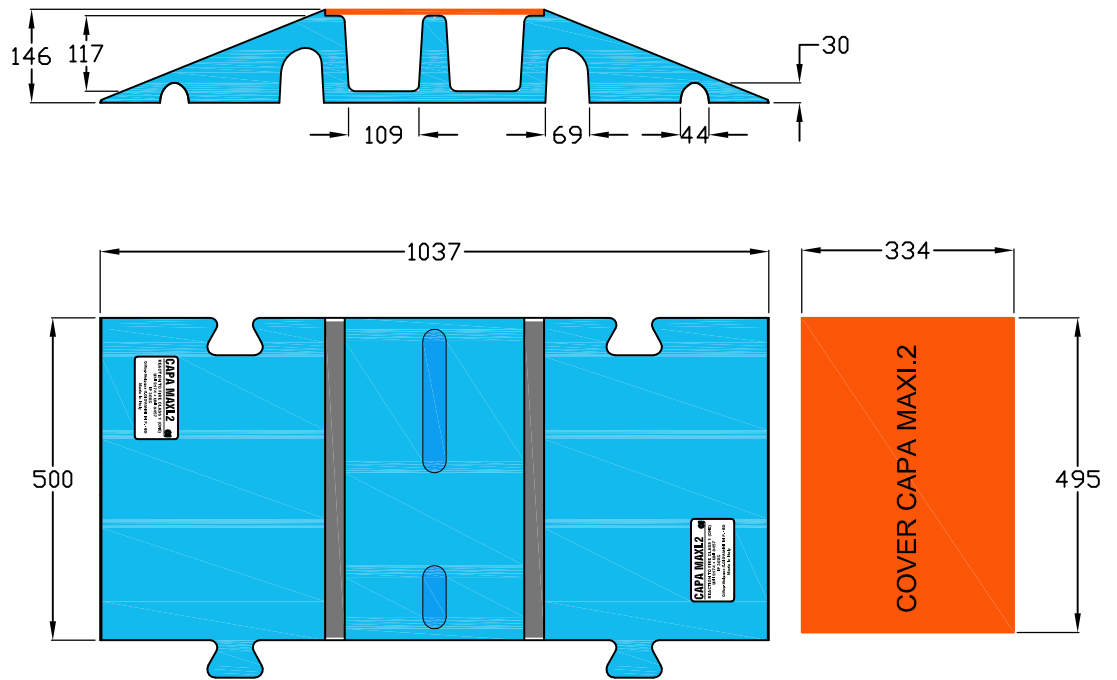

DATI TECNICI

CAPA MAXI.2

kg

kg. 14,5

COPERCHIO CAPA MAXI.2

kg

kg. 1,2

BxLxH

600x1130x160
n°1 CAPA MAXI.2

m³

0,108

kg

17,2