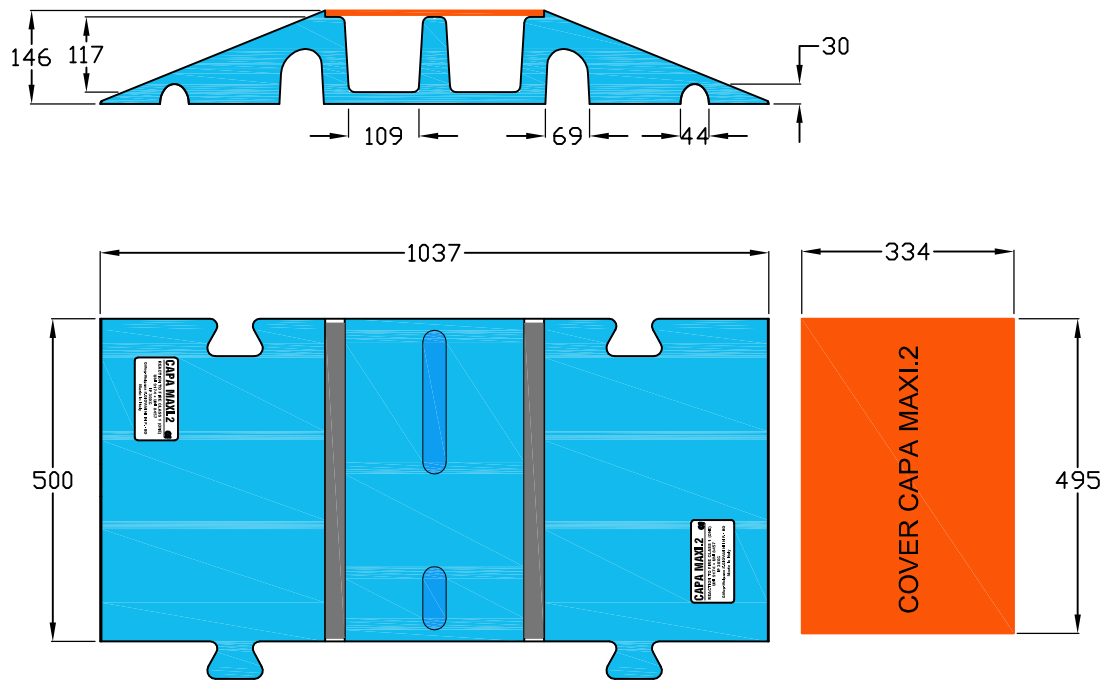

SPECIFICATIONS TECHNIQUES

CAPA MAXI.2

kg. 14,5

COUVERCLE CAPA MAXI.2

kg. 1,2

600x1130x160
n°1 CAPA MAXI.2

0,108

17,2