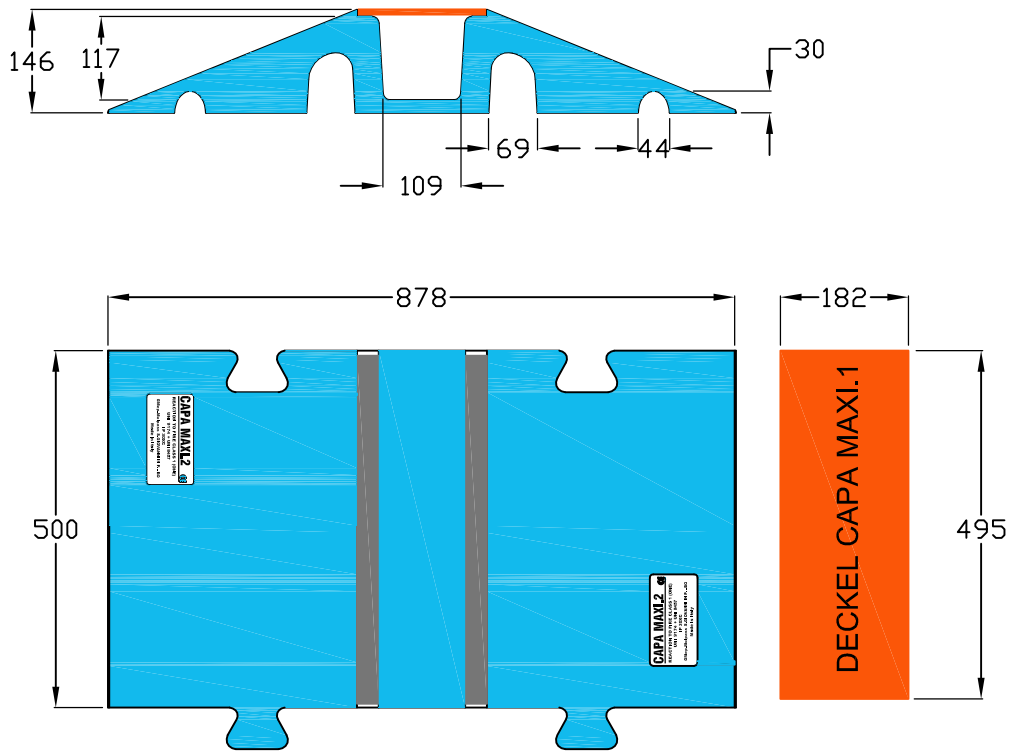

TECHNISCHE DATEN

CAPA MAXI.1

kg. 12,5

DECKEL CAPA MAXI.1

kg. 0,7

BxLxH

600x1130x160
n°1 CAPA MAXI.1

m³

0,108

14,7