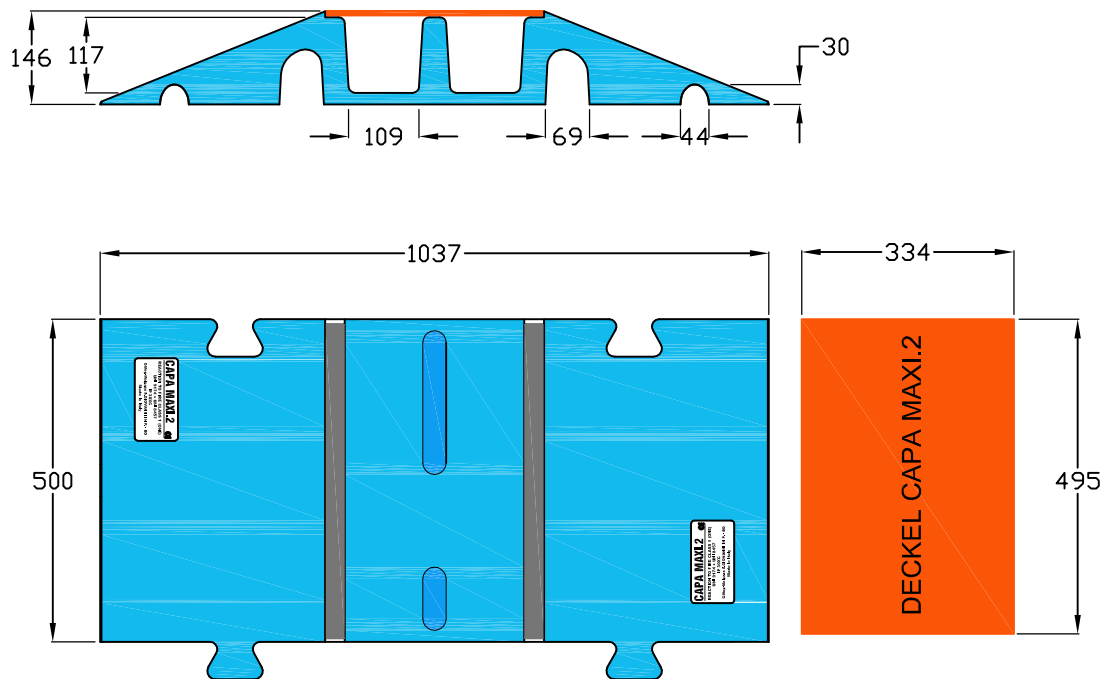

TECHNISCHE DATEN

CAPA MAXI.2

kg. 14,5

DECKEL CAPA MAXI.2

kg. 1,2

600x1130x160
n°1 CAPA MAXI.2

0,108

17,2